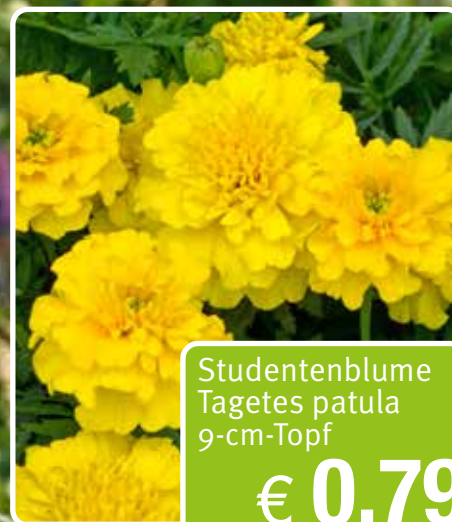

Bio!

Neudorff
Blumendünger
Reicht für 240 l Wasser
1,2 Liter

€ 9,99

Zauberblöckchen
Calibrachoa Hybr.
11/12-cm-Topf

€ 2,99

Mottenkönig
Plectranthus
coleoides
11-cm-Topf

€ 2,99

Tischgruppe aus Metall
(Abbildung ähnlich)

Set (Tisch + 2 Stühle)

€ 199,99

Studentenblume
Tagetes patula
9-cm-Topf

€ 0,79

ener Anzucht!

Knollenbegonie
Begonia tuberhybr.
12-cm-Topf

€ 3,99

Wandelröschen
Lantana camara
12-cm-Topf